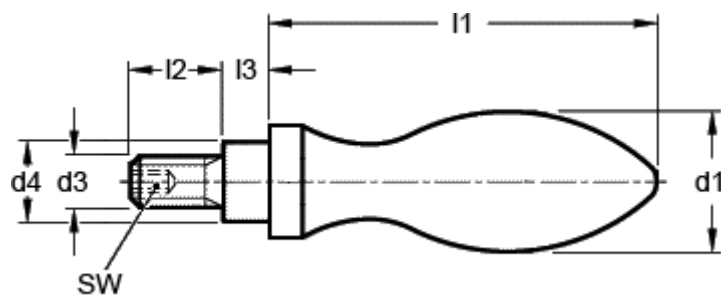

Varenummer: 20104032
Beskrivelse: E+G Fast håndtag
DIN 39-ST-36-E

Mål

| | |
|------------|--------|
| $d1$ | = 36 |
| $d3$ | = M16 |
| $d4$ $h13$ | = 22 |
| $l1$ ca. | = 112 |
| $l2$ | = 26 |
| $l3$ | = 14.0 |
| SW | = 8 |